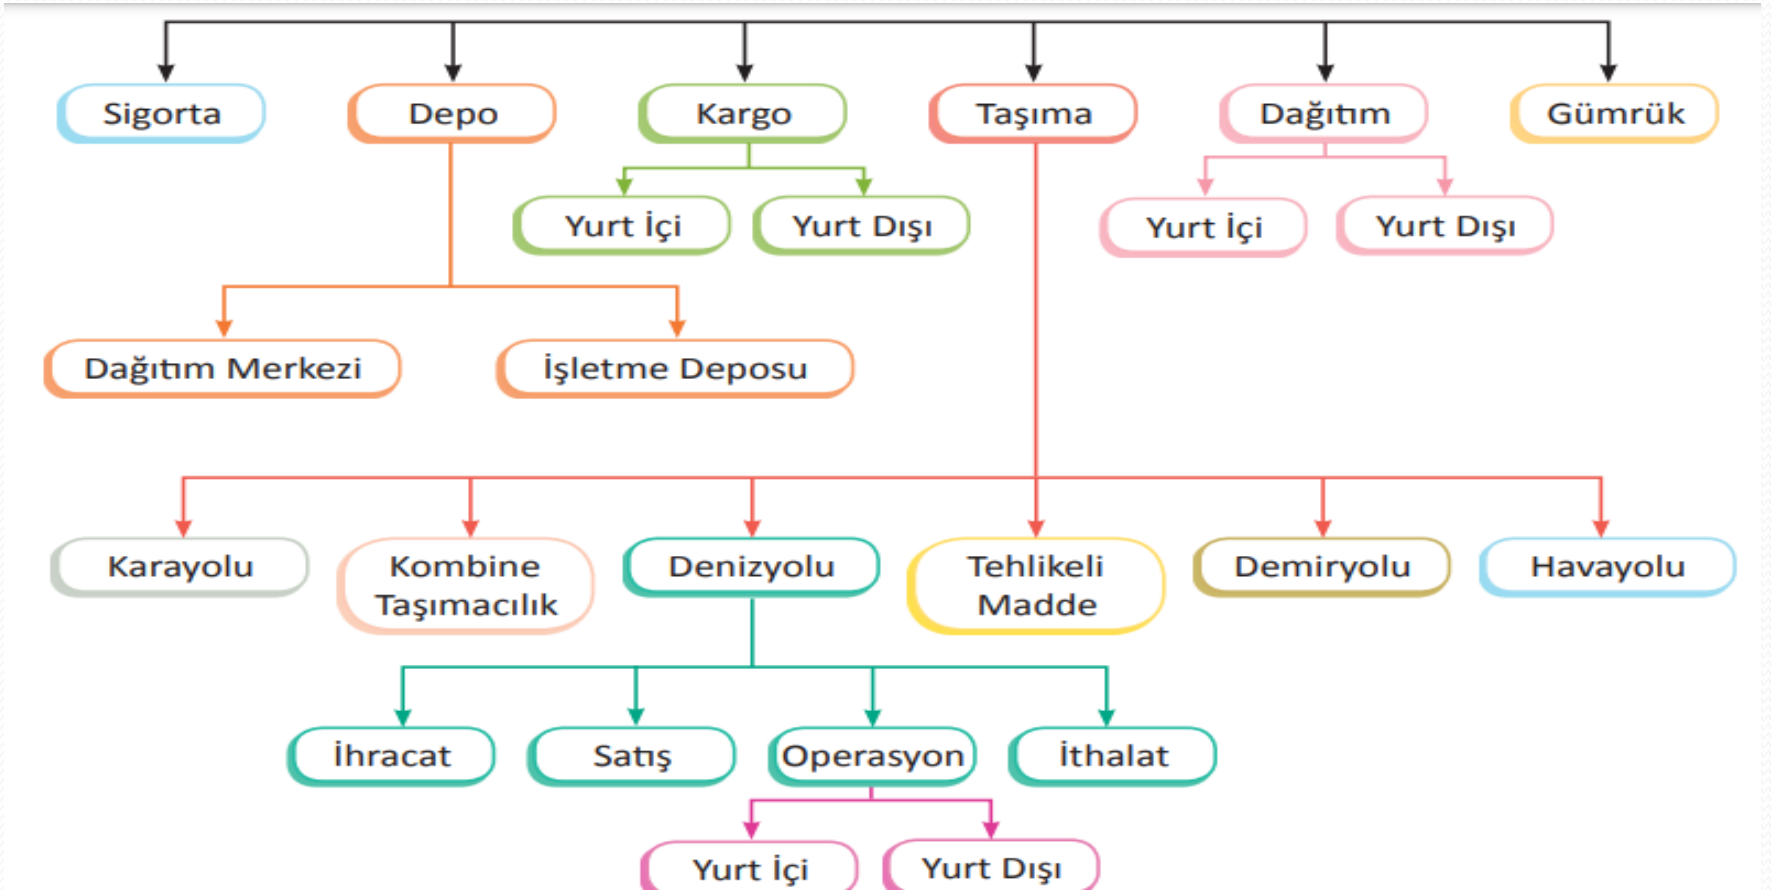

ULAŖTIRMA HİZMETELERİ ALANI NEDİR?

Lojistik, taşıma, depolama, gümrük ve diğerk tedarik zinciri prosedür işlemlerini yapma yeterliklerini kazandırmaya yönelik eğitim ve öğretim verilen alandır.

Ulaştırma hizmetleriyle, ürün veya **hizmetler** hedef pazarlara daha ekonomik ve hızlı bir şekilde ulaştırılmaktadır.

Ulaştırma Hizmetleri Alanı Meslek Haritası

Çalışma Alanları

- Kargo Şirketleri
- TCDD
- PTT
- İthalat İhracat Şirketleri
- AFAD

- Gümrük Şirketleri
- Gümrük Muayene Memurluğu
- Gümrük Muhafaza Memurluğu
- Gümrük Müşavirliği
- Serbest Bölgeler